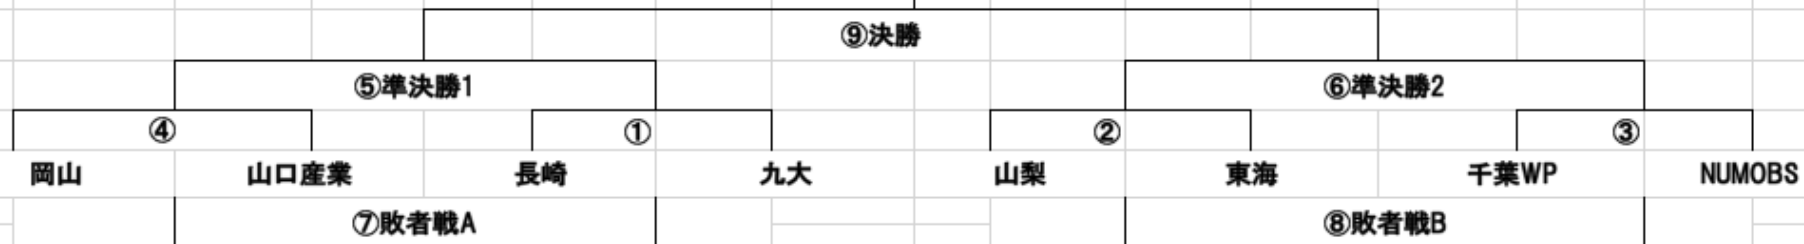

2019 横浜湘南大会トーナメント表 V1~V3

2019横浜大会トーナメント

V1

V2

V3

2019 横浜湘南大会トーナメント表 V4・V5・L

2019 横浜湘南大会トーナメント表 Lリーグ

L		⑪決勝																
	⑦準決勝1								⑧準決勝2									
	④			②				③			⑤							
	Scratch		愛知Drs	Cytrons	横浜市		東京PVZ		Passion		大阪医療C							
	rmbcg	①	獨協医大 OG															
		⑥敗者戦A (①敗者vs②敗者)						⑨敗者戦B (③敗者vs⑤敗者)										
			⑩敗者戦C(④敗者vs⑧敗者)															

2019 横浜湘南大会 タイムテーブル1日目

1日目(11/23 土、祝)

サンライフアリーナ						平塚総合体育館			
Aコート		Bコート		Cコート		Dコート			
9:30~10:00	(予備)			(予備)			9:30~10:00	(予備)	
10:00~	V5 (1)群馬-滋賀	V5 (2)RVreV.-筑波Drs	V5 (3)-順天堂 (不戦勝)	10:00~	V5 (4)AZTRK-Girolamo		10:00~	(予備)	
11:00~	V1 TOD's-島根	V2 佐賀-獨協	V3 長崎-九大	11:00~	V5 (5)いらちか-横市肝胆 隣		11:00~	L (1)rmbcg-獨協医大	
12:15~	V1 関西医-奈良	V2 東京RVZ-熊本	V3 山梨-東海	12:00~	V5 (2)勝者-(3)勝者		12:00~	L 愛知Drs-Cytrons	
13:30~	V1 聖マ-愛知Drs	V2 Fab Docs-神戸	V3 千葉WP-NUMOBS	13:00~	V5 横濱-(4)勝者		13:00~	L 横市-東京PVZ	
14:45~	V1 87ers-兵庫	V2 DMクラブ-広島	V3 岡山-山口産業	14:00~	V5 オール都立-(1)勝者		14:00~	L Scratch-(1)勝者	
				15:00~	V5 阪大-(5)勝者		15:00~	L 大阪医療C-Passion	