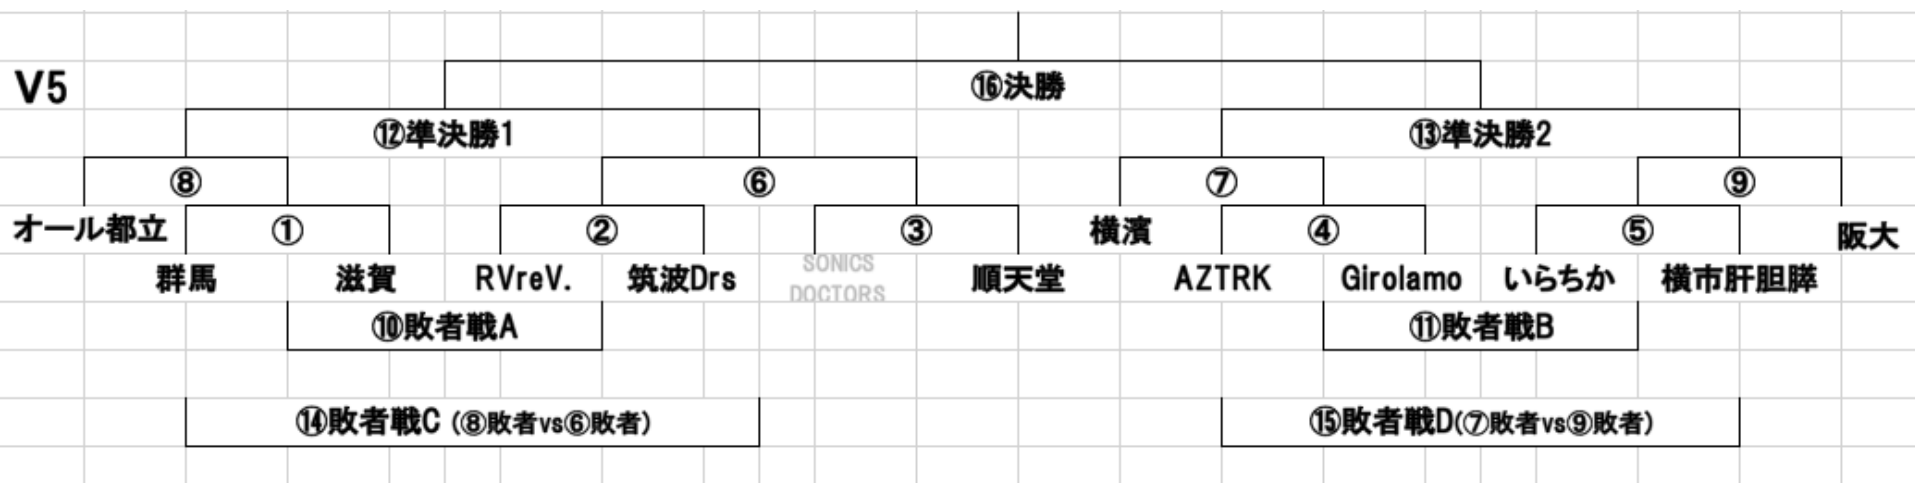

2019 横浜湘南大会トーナメント表 V1~V3

2019横浜大会トーナメント

V1

V2

V3

2019 横浜湘南大会トーナメント表 V4・V5・L

2019 横浜湘南大会トーナメント表 Lリーグ

L		⑪決勝																
	⑦準決勝1								⑧準決勝2									
	④			②				③			⑤							
	Scratch		愛知Drs	Cytrons	横浜市		東京PVZ		Passion		大阪医療C							
	rmbcg	①	獨協医大 OG															
		⑥敗者戦A (①敗者vs②敗者)						⑨敗者戦B (③敗者vs⑤敗者)										
			⑩敗者戦C(④敗者vs⑧敗者)															

2019 横浜湘南大会 タイムテーブル1日目

1日目(11/23 土、祝)

サンライフアリーナ						平塚総合体育館			
Aコート		Bコート		Cコート		Dコート			
9:30~10:00	(予備)			(予備)			9:30~10:00	(予備)	
10:00~	V5 (1)群馬-滋賀	V5 (2)RVreV.-筑波Drs	V5 (3)-順天堂 (不戦勝)	10:00~	V5 (4)AZTRK-Girolamo		10:00~	(予備)	
11:00~	V1 TOD's-島根	V2 佐賀-獨協	V3 長崎-九大	11:00~	V5 (5)いらちか-横市肝胆 隣		11:00~	L (1)rmbcg-獨協医大	
12:15~	V1 関西医-奈良	V2 東京RVZ-熊本	V3 山梨-東海	12:00~	V5 (2)勝者-(3)勝者		12:00~	L 愛知Drs-Cytrons	
13:30~	V1 聖マ-愛知Drs	V2 Fab Docs-神戸	V3 千葉WP-NUMOBS	13:00~	V5 横濱-(4)勝者		13:00~	L 横市-東京PVZ	
14:45~	V1 87ers-兵庫	V2 DMクラブ-広島	V3 岡山-山口産業	14:00~	V5 オール都立-(1)勝者		14:00~	L Scratch-(1)勝者	
				15:00~	V5 阪大-(5)勝者		15:00~	L 大阪医療C-Passion	